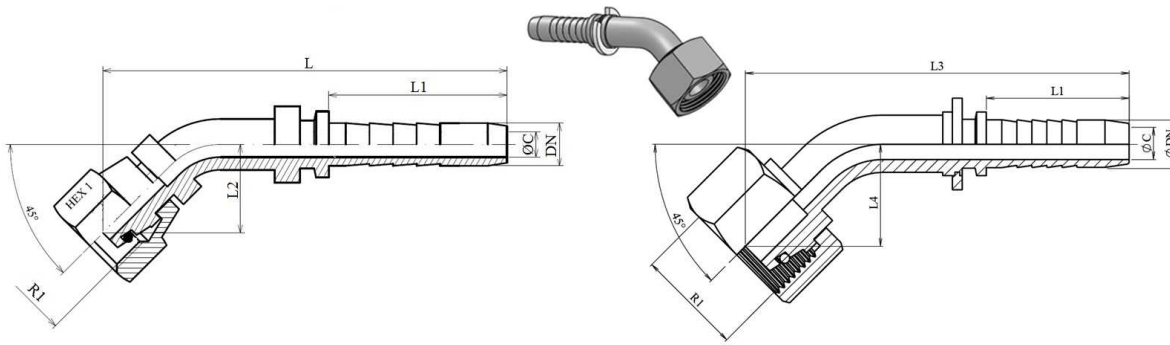

**Metric swivel female with o'ring 24° cone (45° Elbow)**

Stainless Steel AISI 316-L

Part n°	DN	ØD1	Serie	R1	L	L1	L2	L3	L4	HEX 1	ØC
84306120603	3/16"	6	L	M12x1.5	67	24	17	-	-	14	3
84306120604	1/4"	6	L	M12x1.5	71	28	18	-	-	14	4
84306140804	1/4"	8	L	M14x1.5	-	28	-	71	17	17	4
84306140805	5/16"	8	L	M14x1.5	75	28	23	-	-	17	5,5
84306161004	1/4"	10	L	M16x1.5	-	28	-	70	16	19	4
84306161005	5/16"	10	L	M16x1.5	-	28	-	87	21	19	5,5
84306161006	3/8"	10	L	M16x1.5	83	29,5	25	-	-	19	7
84306181204	1/4"	12	L	M18x1.5	-	28	-	68	18	22	4
84306181205	5/16"	12	L	M18x1.5	-	28	-	87	20	22	5,5
84306181206	3/8"	12	L	M18x1.5	-	30	-	80	22	22	7
84306221506	3/8"	15	L	M22x1.5	-	29,5	-	94	21	27	7
84306221508	1/2"	15	L	M22x1.5	-	31	-	87	26	27	9,5
84306261810	5/8"	18	L	M26x1.5	-	34	-	98	27	32	12
84306302212	3/4"	22	L	M30x2	-	39	-	140	31	36	15
84306362816	1"	28	L	M36x2	-	47	-	168	39	41	19
84306453520	1" 1/4	35	L	M45x2	-	55	-	220	48	60	26
84306524224	1"1/2	42	L	M52x2	256	58	47	-	-	60	32
84306140604	1/4"	6	S	M14x1.5	73	28	19	-	-	17	4
84306160804	1/4"	8	S	M16x1.5	-	28	-	71	18	19	4
84306181004	1/4"	10	S	M18x1.5	-	28	-	72	18	22	4
84306201205	5/16"	12	S	M20x1.5	-	28	-	88	20	24	5,5
84306201206	3/8"	12	S	M20x1.5	-	30	-	81	23	24	7
84306221406	3/8"	14	S	M22x1.5	-	30	-	80	9	27	7
84306241606	3/8"	16	S	M24x1.5	-	31	-	101	25	30	9,5
84306241608	1/2"	16	S	M24x1.5	-	31	-	101	25	30	9,5
84306302010	5/8"	20	S	M30x2	-	34	-	100	29	36	12
84306302012	3/4"	20	S	M30x2	-	39	-	144	35	36	15
84306362512	3/4"	25	S	M36x2	-	39	-	119	32	46	15
84306362516	1"	25	S	M36x2	-	47	-	173	43	46	19
84306423016	1"	30	S	M42x2	173	47	44	-	-	50	19
84306523820	1"1/4	38	S	M52x2	224	55	53	-	-	60	26